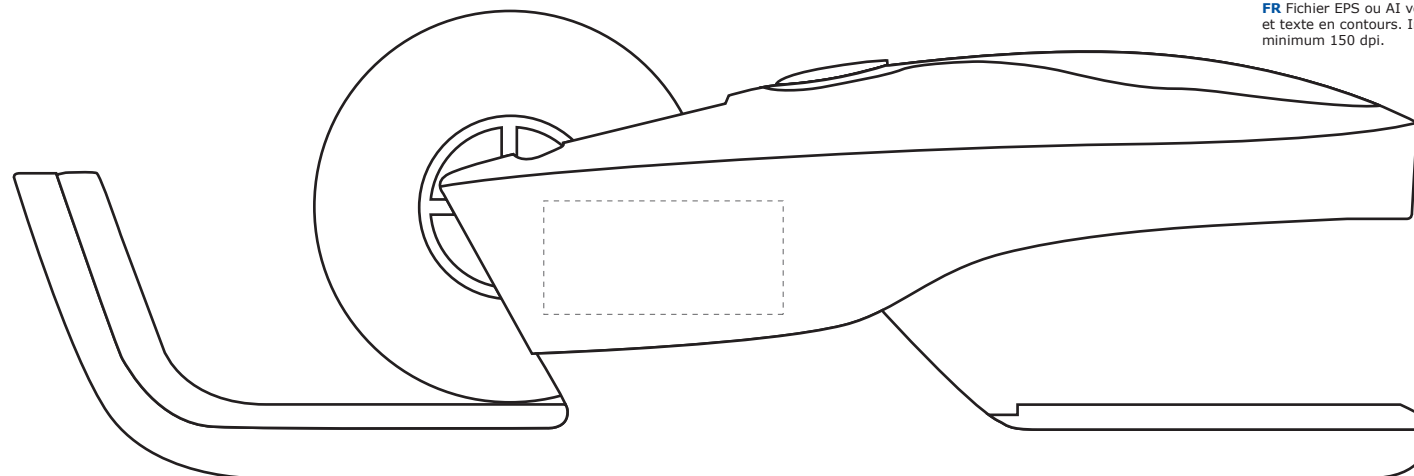

**DIGITAL PRINTING**  
DIGITAALDRUK  
DIGITALDRUCK  
IMPRESSION NUMÉRIQUE

TP01

# TAPLER ORIGINAL

**FRONT**

**BACK**

**EN** Vectorized EPS or AI file in CMYK and texts in outlines. Image as JPG, minimum 150 dpi.

**NL** Gevectoriseerd EPS of AI bestand in CMYK opgemaakt en tekst in contouren. Afbeelding als JPG, minimaal 150 dpi.