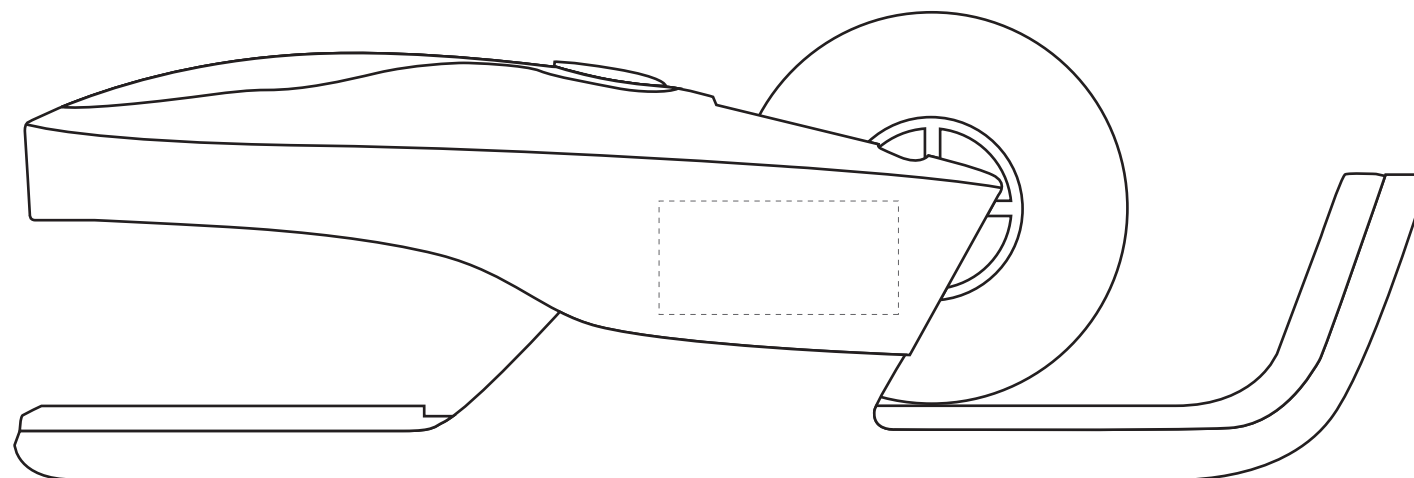

**DIGITAL PRINTING**  
DIGITAALDRUK  
DIGITALDRUCK  
IMPRESSION NUMÉRIQUE

TP01

# TAPLER ORIGINAL

**FRONT**

**BACK**

**EN** Vectorized EPS or AI file in CMYK and texts in outlines. Image as JPG, minimum 150 dpi.

**NL** Gevectoriseerd EPS of AI bestand in CMYK opgemaakt en tekst in contouren. Afbeelding als JPG, minimaal 150 dpi.